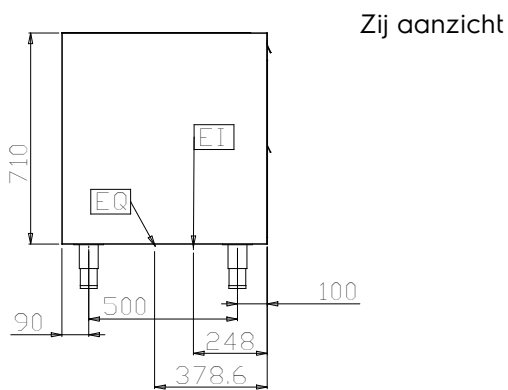

EQ = Elektrische aansluiting