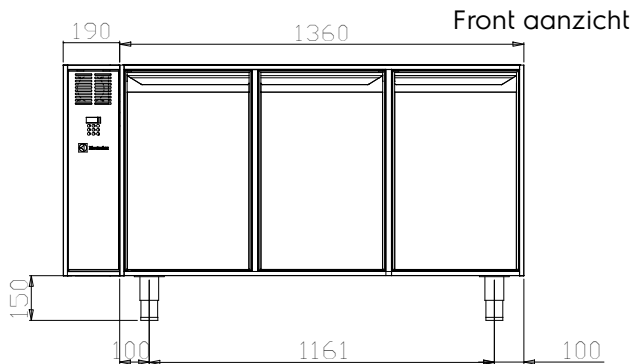

EQ = Elektrische aansluiting