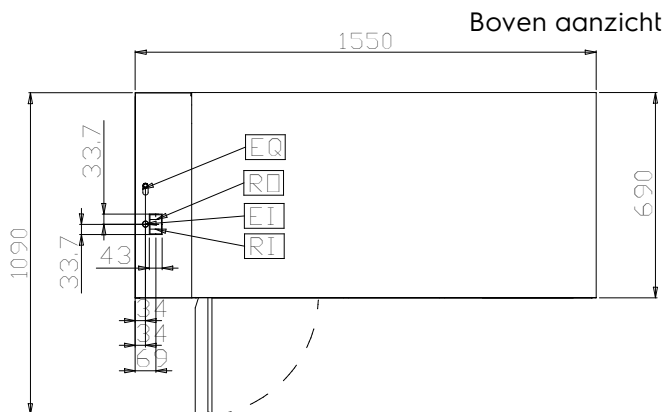

Elektra

Voltage	
121950 (TRERS3V7T)	230 V/1 ph/50 Hz
Aangesloten vermogen	0.04 kW

Algemene gegevens

Aantal deuren	3
Externe afmetingen, lengte	1550 mm
Externe afmetingen, breedte	690 mm
Externe afmetingen, hoogte	860 mm
Gewicht, netto	90 kg

Overige gegevens

Koelmiddel	R404a
GWP index	3260
Klimaatklasse	5

Optionele accessoires

- ZIJPLINT 620 mm, roestvrijstaal, voor muuropstelling PNC 855837 ☐
- RVS GELEIDERS voor 1/1GN in modular koel-vriesonderbouw PNC 855906 ☐
- ROOSTER 1/1GN, rilsan, voor Modular Preparation onderbouw koel- en vrieskasten PNC 855907 ☐
- ROOSTER 1/1GN, roestvrijstaal, voor Modular Preparation onderbouw koel- en vrieskasten PNC 855908 ☐